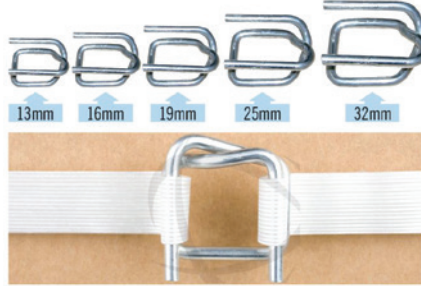

(İstenilen ölçü, gramaj ve özelliklerde üretilebilmektedir.)

Çember Tokası

(İstenilen ölçü, gramaj ve özelliklerde üretilebilmektedir.)